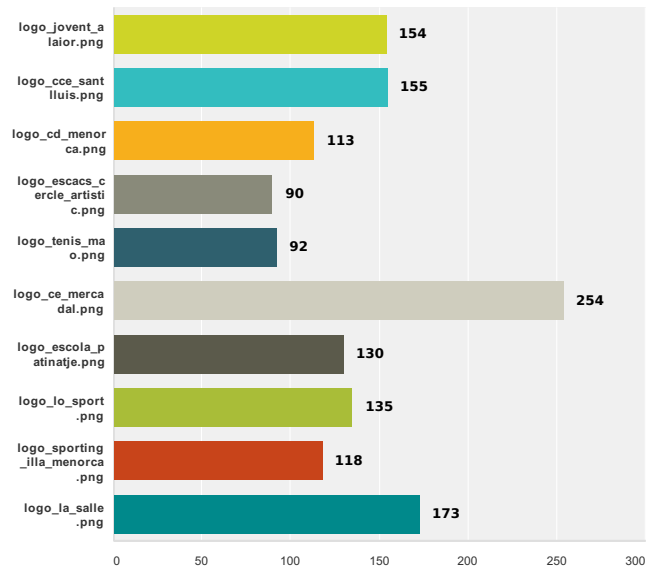

Votaciones 4ª Convocatoria Compra Solidaria

Q1 Proyectos candidatos

Respondido: 1.414 Omitido: 0

Opciones de respuesta	Respuestas
	10,89% 154
	10,96% 155
	7,99% 113
	6,36% 90
	6,51% 92
	17,96% 254
	9,19% 130
	9,55% 135
	8,35% 118
	12,23% 173
Total	1.414